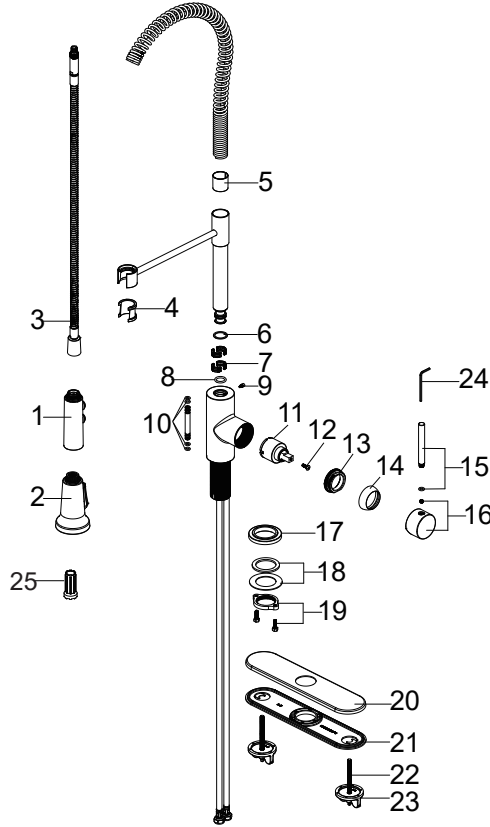

□ **GLH-155C**

□ **GLH-155SS**

gemline

□ **GLH-155MB**

Single Handle Industrial Kitchen Faucet

No.	Name	Part No.
1	Spray head and Hose / Cabezal rociador y manguera	RP38368*
2	Spray head and Hose/ Cabezal rociador y manguera	RP38369*
3	Hose / Manguera	RP38320*
4	Inverter / Invertidor	RP64201
5	Washer / Arandela	RP64242
6	Washer / Arandela	RP64150
7	Washer / Arandela	RP64050
8	O-ring / Aro tórico	RP60008
9	Screw / Tornillo	RP50206
10	O-ring / Aro tórico	RP60123
11	Cartridge / Cartucho	RP20044
12	Screw / Tornillo	RP50015
13	Bonnet / Bonete	RP70548
14	Cap / Tapa	RP80132*
15	Handle / Llave	RP13334*
16	Handle Seat / Asiento de la llave	RP17171*
17	Flange / Brida	RP80580*
18	Rubber washer & Metal Washer / Arandela de goma y Arandela metálica	RP64241
19	Nut & Screw / Tuerca y Tornillo	RP56123
20	Escutcheon / Placa protectora	RP80445*
21	Gasket / Junta	RP80581
22	Bolt / Perno	RP50071
23	Mounting Nut / Tuerca de montaje	RP56109
24	Hex Allen Wrench / Hex Llave Allen	RP70221
25	Plastic wrench / Llave de plástico	RP70434

* Specify Finish
* Especificque el Acabado

Product Spec Sheet

TEL: 888-649-0605 FAX: 877-892-1950

Visit Our Web Site : www.gemlinefaucets.com