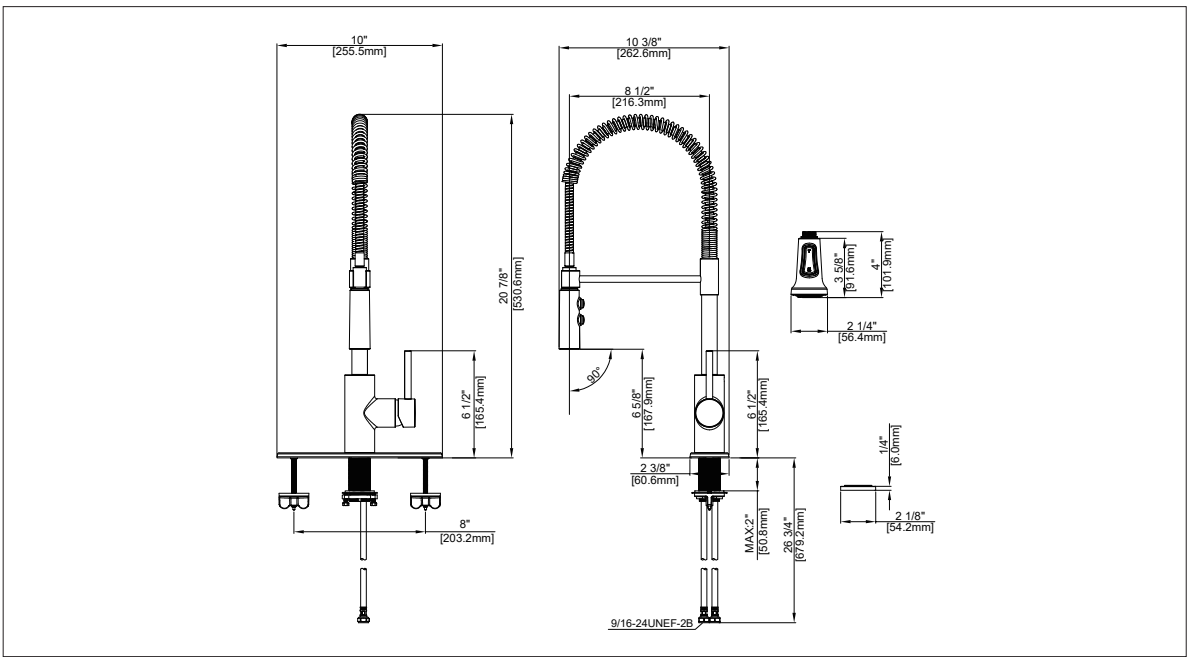

□ **GLH-155C**

□ **GLH-155SS**

gemline

□ **GLH-155MB**

Single Handle Industrial Kitchen Faucet

No.	Name	Part No.
1	Spray head and Hose / Cabezal rociador y manguera	RP38368*
2	Spray head and Hose/ Cabezal rociador y manguera	RP38369*
3	Hose / Manguera	RP38320*
4	Inverter / Invertidor	RP64201
5	Washer / Arandela	RP64242
6	Washer / Arandela	RP64150
7	Washer / Arandela	RP64050
8	O-ring / Aro tórico	RP60008
9	Screw / Tornillo	RP50206
10	O-ring / Aro tórico	RP60123
11	Cartridge / Cartucho	RP20044
12	Screw / Tornillo	RP50015
13	Bonnet / Bonete	RP70548
14	Cap / Tapa	RP80132*
15	Handle / Llave	RP13334*
16	Handle Seat / Asiento de la llave	RP17171*
17	Flange / Brida	RP80580*
18	Rubber washer & Metal Washer / Arandela de goma y Arandela metálica	RP64241
19	Nut & Screw / Tuerca y Tornillo	RP56123
20	Escutcheon / Placa protectora	RP80445*
21	Gasket / Junta	RP80581
22	Bolt / Perno	RP50071
23	Mounting Nut / Tuerca de montaje	RP56109
24	Hex Allen Wrench / Hex Llave Allen	RP70221
25	Plastic wrench / Llave de plástico	RP70434

* Specify Finish
* Especificque el Acabado

Product Spec Sheet

TEL: 888-649-0605 FAX: 877-892-1950

Visit Our Web Site : www.gemlinefaucets.com